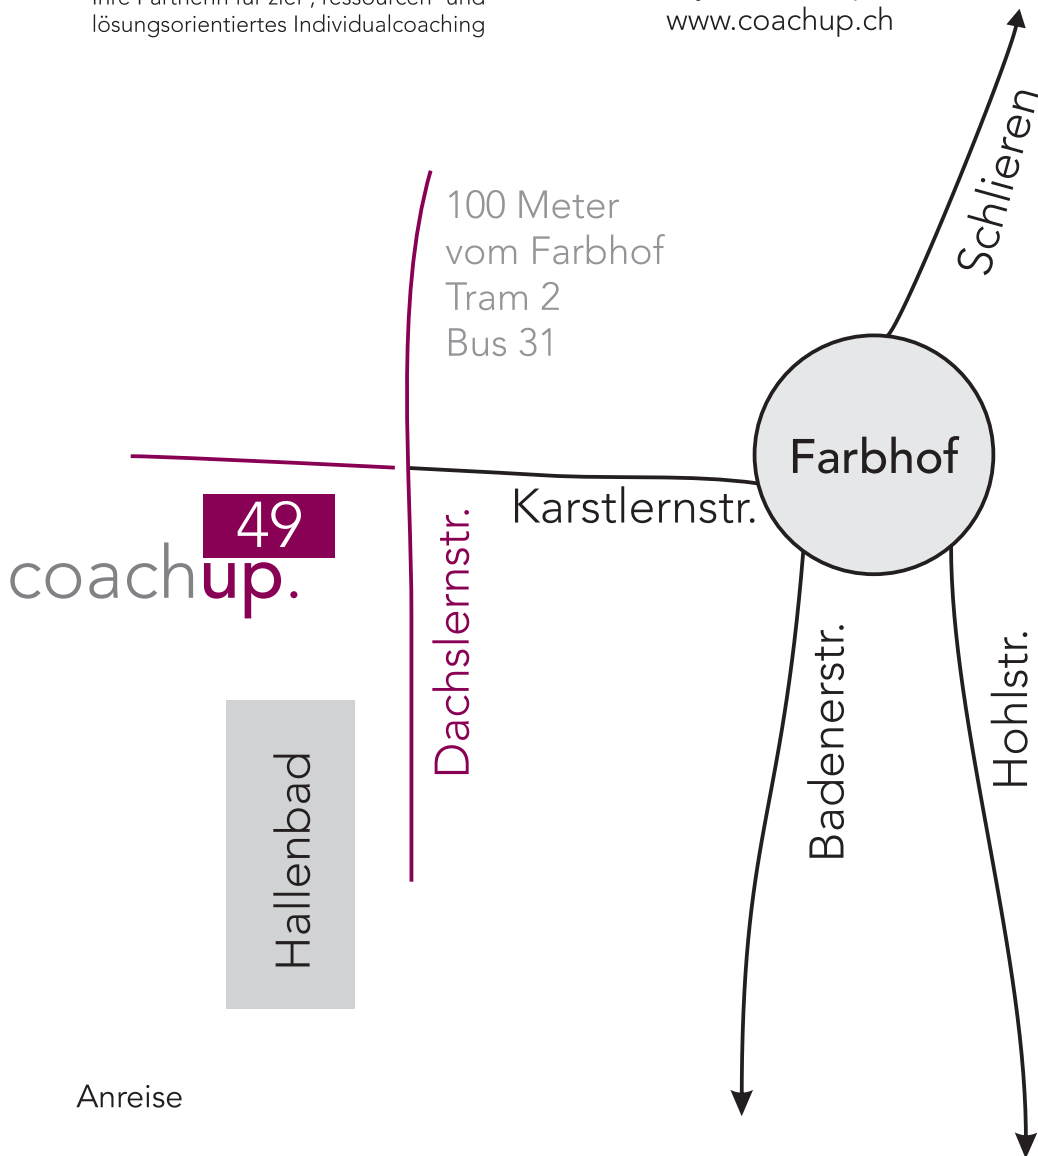

# coachup.

**Lilly Kupferschmid**

Ihre Partnerin für ziel-, ressourcen- und lösungsorientiertes Individualcoaching

Dachslernstrasse 49  
8048 Zürich

044 432 51 28

[lilly.k@coachup.ch](mailto:lilly.k@coachup.ch)  
[www.coachup.ch](http://www.coachup.ch)

Anreise

Tram 2 (ab Paradeplatz) bis Farbhof  
Bus 31 (ab Zürich-HB) bis Farbhof  
S3, S9 oder S12 bis Bahnhof Altstetten,  
8 Min. zu Fuss bis Farbhof oder  
weiter mit Bus 31 bis Farbhof  
wenige Parkplätze in der Umgebung (blaue Zone)